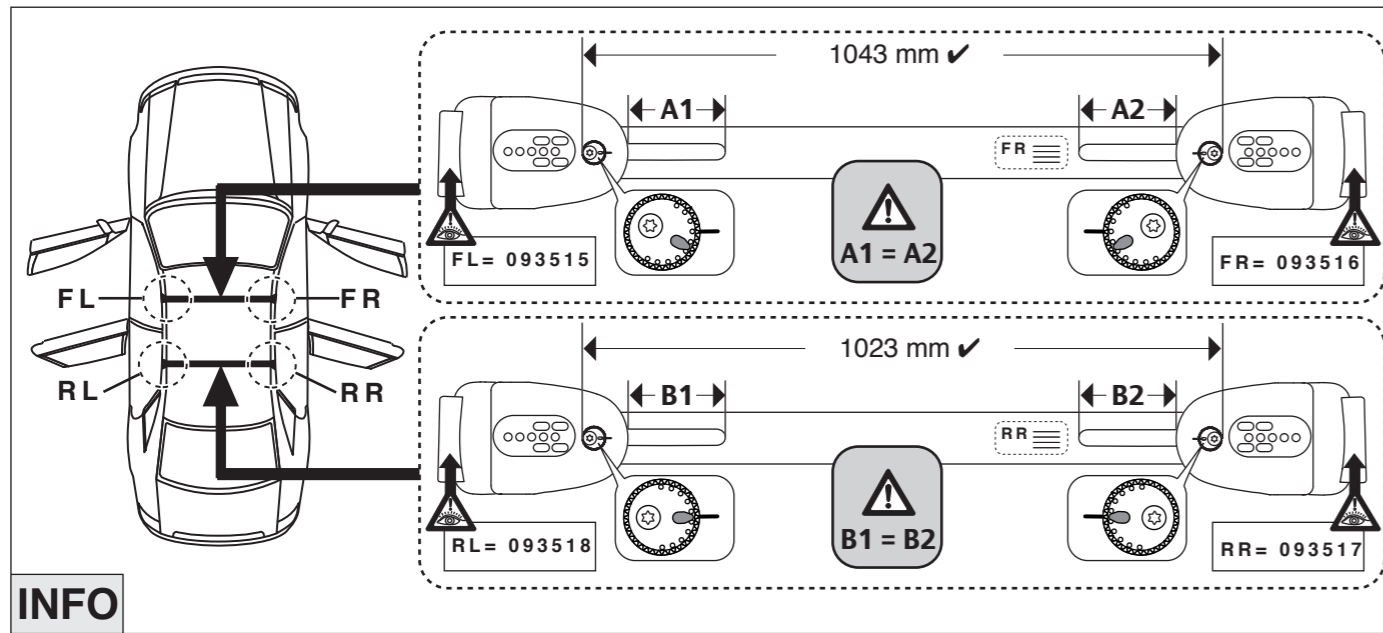

Part-No. : 044 057

Part-No. : 045 057

Atera
MADE IN GERMANY

Atera GmbH
Im Herrach 1
D-88299 Leutkirch
Servicetelefon: 0180-50 000 89
(14 ct/Min. aus dem dt. Festnetz)
E-Mail: info@atera.de

Atera SIGNO

Audi
A6 Lim. 2004-