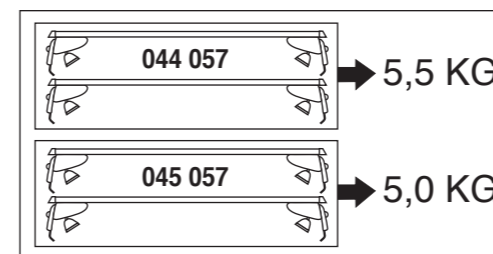

Part-No. : 044 057

Part-No. : 045 057

Atera
MADE IN GERMANY

Atera GmbH
Im Herrach 1
D-88299 Leutkirch
Servicetelefon: 0180-50 000 89
(14 ct/Min. aus dem dt. Festnetz)
E-Mail: info@atera.de

Atera SIGNO

Audi
A6 Lim. 2004-