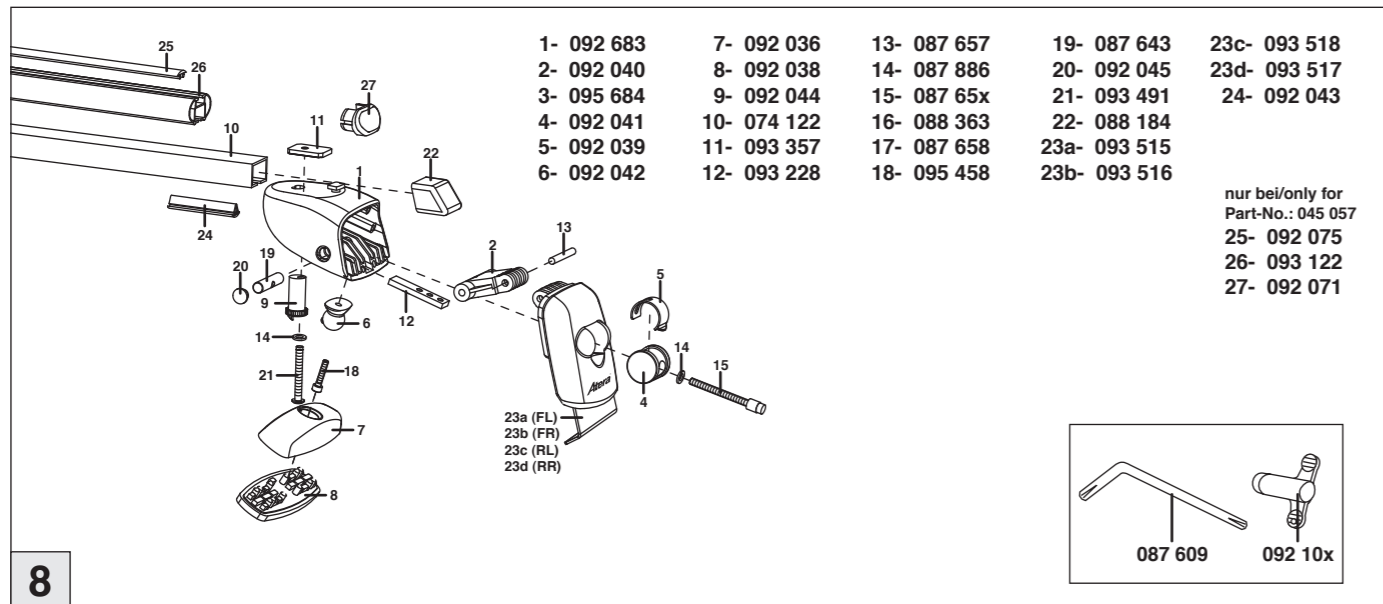

Atera SIGNO

Audi
A6 Lim. 2004-

6

nur bei / only for Part-No.: 045 057

7

8

Atera SIGNO

Audi
A6 Lim. 2004-03/2011

Part-No. : 044 057

Part-No. : 045 057

Atera
MADE IN GERMANY

Atera GmbH
Im Herrach 1
D-88299 Leutkirch
Servicetelefon: 0180-50 000 89
(14 ct/Min. aus dem dt. Festnetz)
E-Mail: info@atera.de

Atera SIGNO

Audi
A6 Lim. 2004-