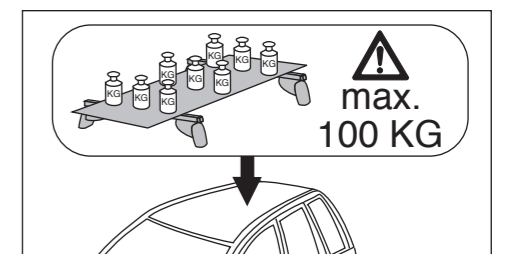

Atera SIGNO

Audi
A6 Lim. 2004-03/2011

Part-No. : 044 057

Part-No. : 045 057

Atera
MADE IN GERMANY

Atera GmbH
Im Herrach 1
D-88299 Leutkirch
Servicetelefon: 0180-50 000 89
(14 ct/Min. aus dem dt. Festnetz)
E-Mail: info@atera.de