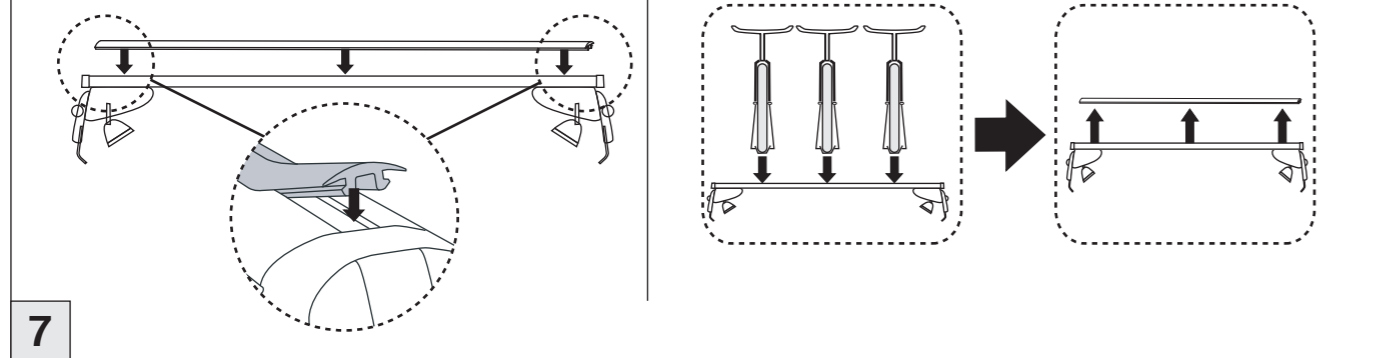

Atera SIGNO

Audi
A6 Lim. 2004-

6

nur bei / only for Part-No.: 045 057

7

8

Atera SIGNO

Audi
A6 Lim. 2004-03/2011

Part-No. : 044 057

Part-No. : 045 057

Atera
MADE IN GERMANY

Atera GmbH
Im Herrach 1
D-88299 Leutkirch
Servicetelefon: 0180-50 000 89
(14 ct/Min. aus dem dt. Festnetz)
E-Mail: info@atera.de