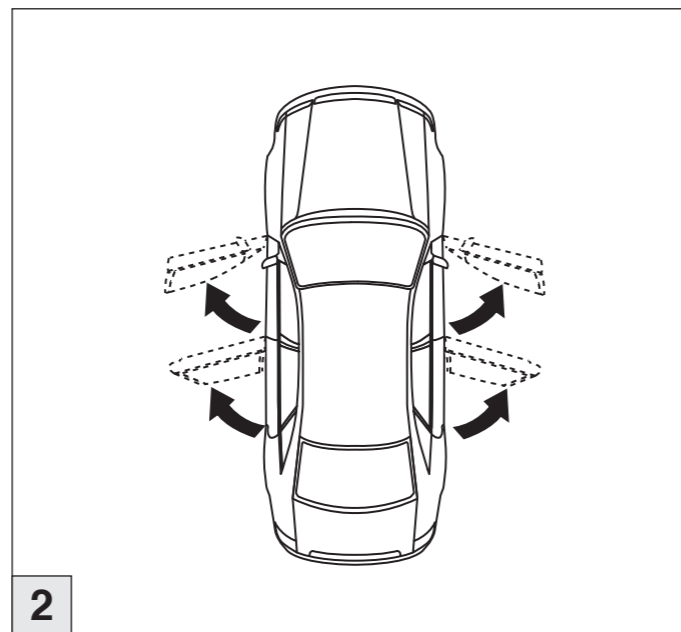

Part-No. : 044 057

Part-No. : 045 057

Atera
MADE IN GERMANY

Atera GmbH
Im Herrach 1
D-88299 Leutkirch
Servicetelefon: 0180-50 000 89
(14 ct/Min. aus dem dt. Festnetz)
E-Mail: info@atera.de

Atera SIGNO

Audi
A6 Lim. 2004-