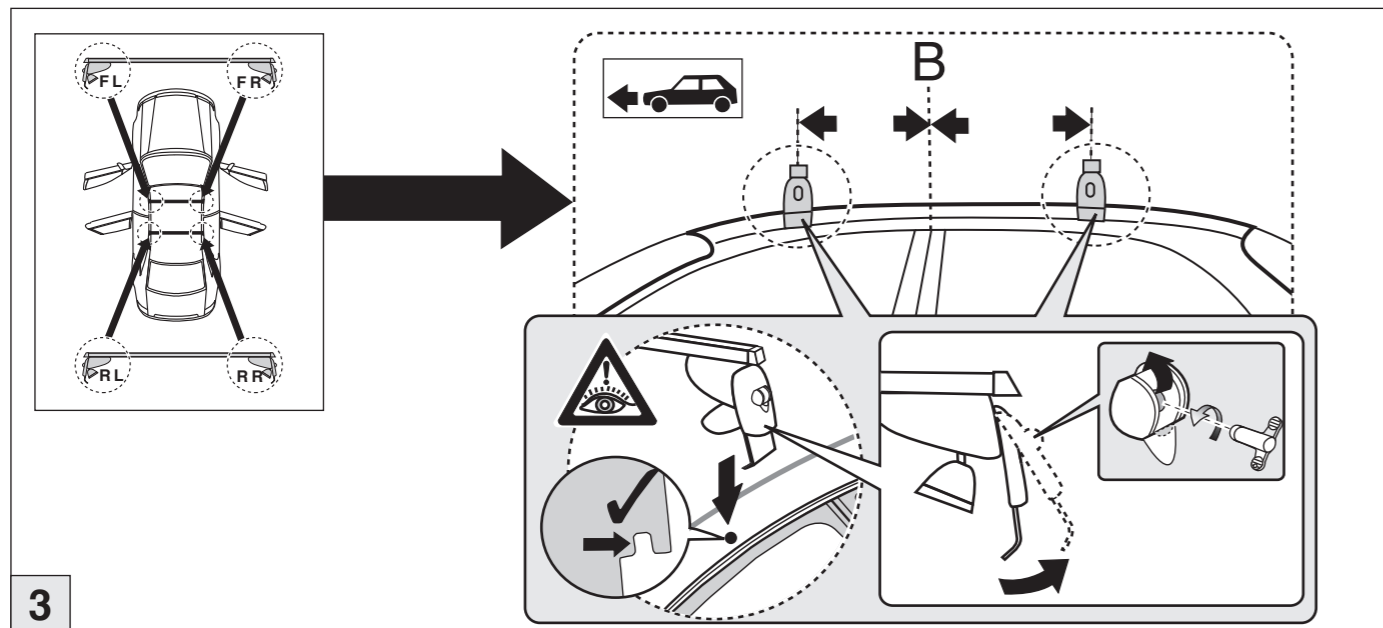

Part-No. : 044 057

Part-No. : 045 057

Atera
MADE IN GERMANY

Atera GmbH
Im Herrach 1
D-88299 Leutkirch
Servicetelefon: 0180-50 000 89
(14 ct/Min. aus dem dt. Festnetz)
E-Mail: info@atera.de

Atera SIGNO

Audi
A6 Lim. 2004-