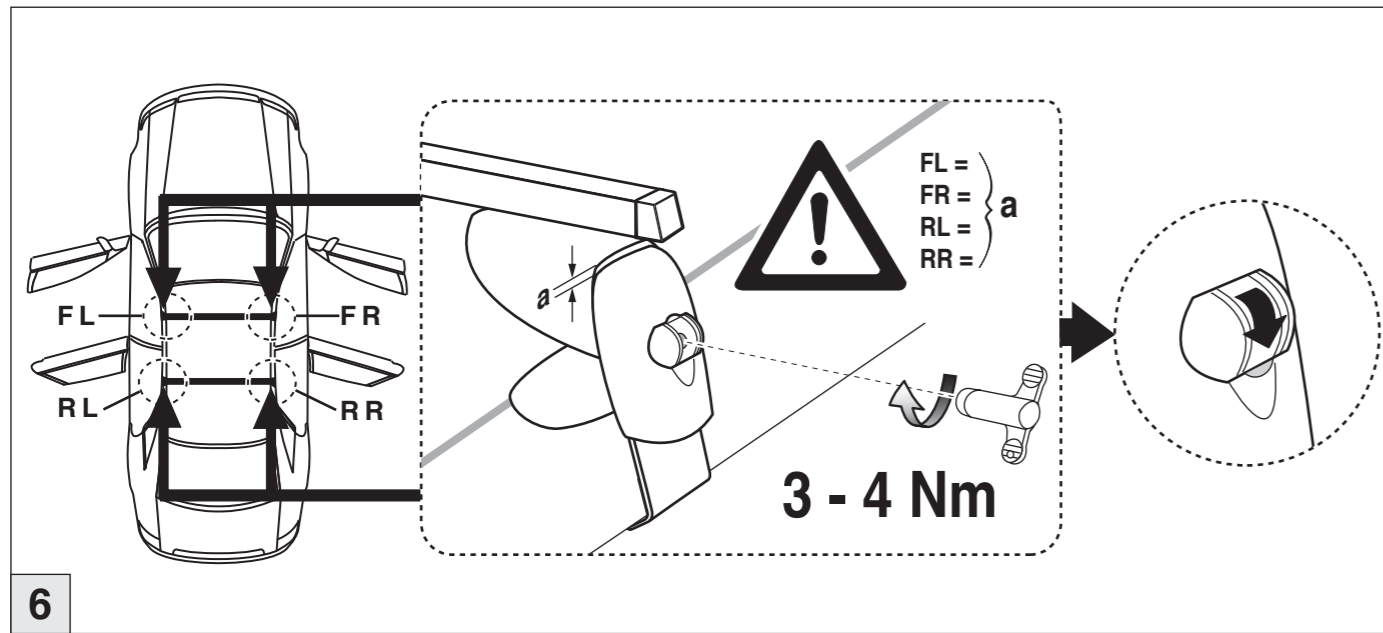

Atera SIGNO

Audi
A6 Lim. 2004-

6

nur bei / only for Part-No.: 045 057